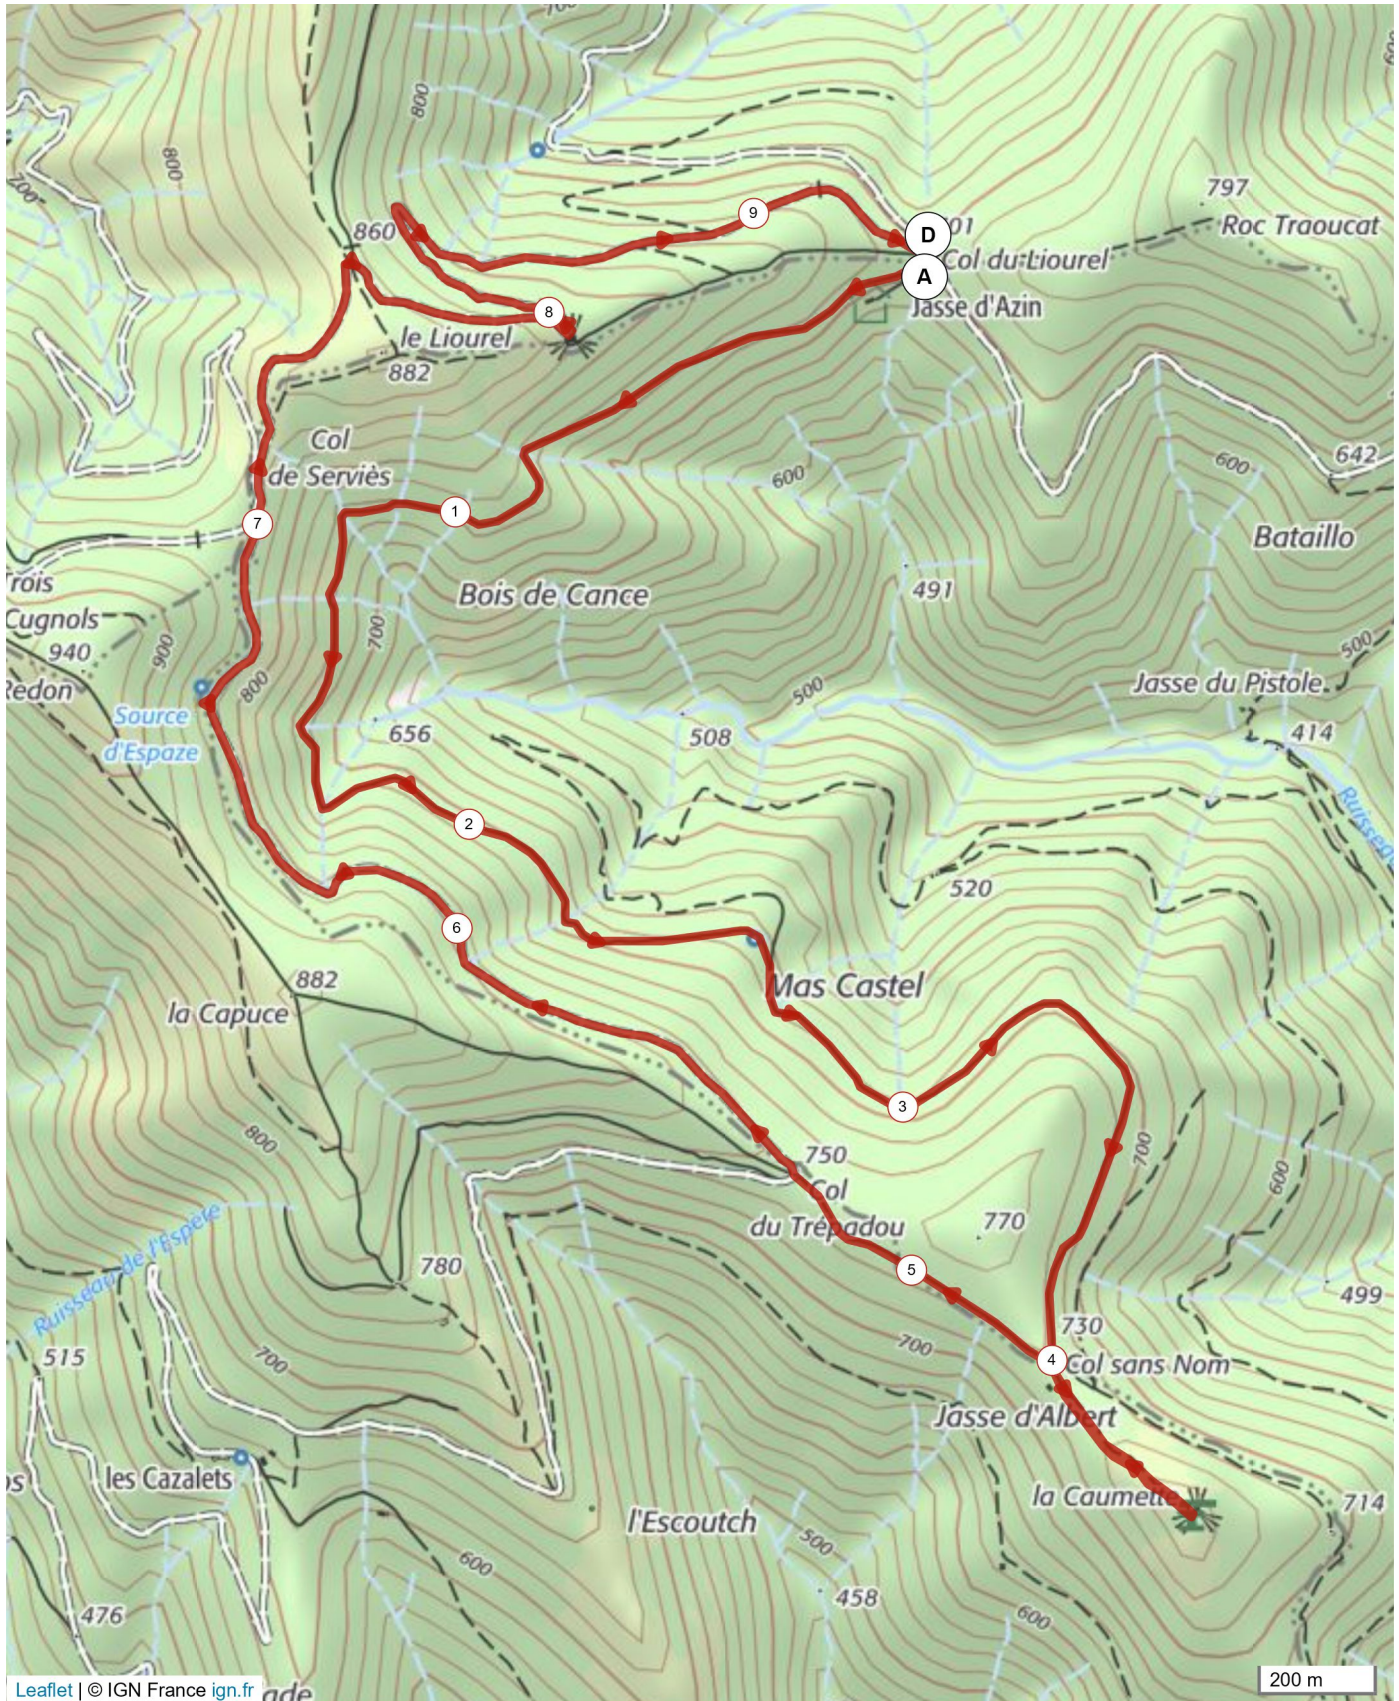

9157047 | Randonnée pédestre | Boucle du Liourel

Graissessac -> Graissessac

9.325 km ↑ 319 m ↓ 319 m ▲ 671 m ▼ 860 m

Leaflet | © IGN France ign.fr

Le droit de reproduction est strictement réservé à un usage personnel et privé. Lors de la pratique de votre activité, veuillez à respecter les propriétés et chemins privés et vous assurez de la praticabilité du parcours.

© 2018 Openrunner